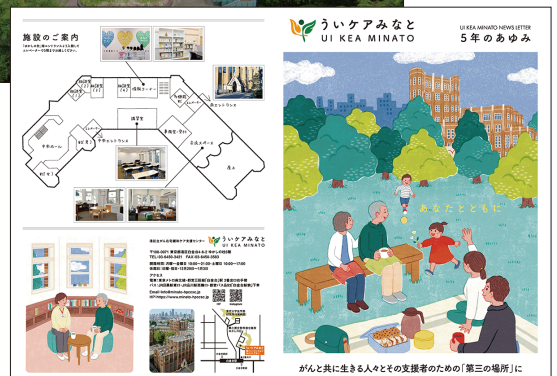

# ジョイ動物病院 <https://joy9.jp>

WEBサイト

パンフレット

**Client**  
ジョイ動物病院

**Description**  
世田谷区にある人気動物病院のWEBサイトや各種ツール制作。  
病院の開院以来ずっとお仕事をさせていただいております。

**Works**  
WEBの企画・制作:ディレクション・CMS構築・コピー・グラフィック・撮影・動画編集  
SNSの開設・運用  
各種グラフィックツールの企画・制作

# ういケアみなと <https://www.minato-hpccsc.jp/>

WEBサイト

広報誌