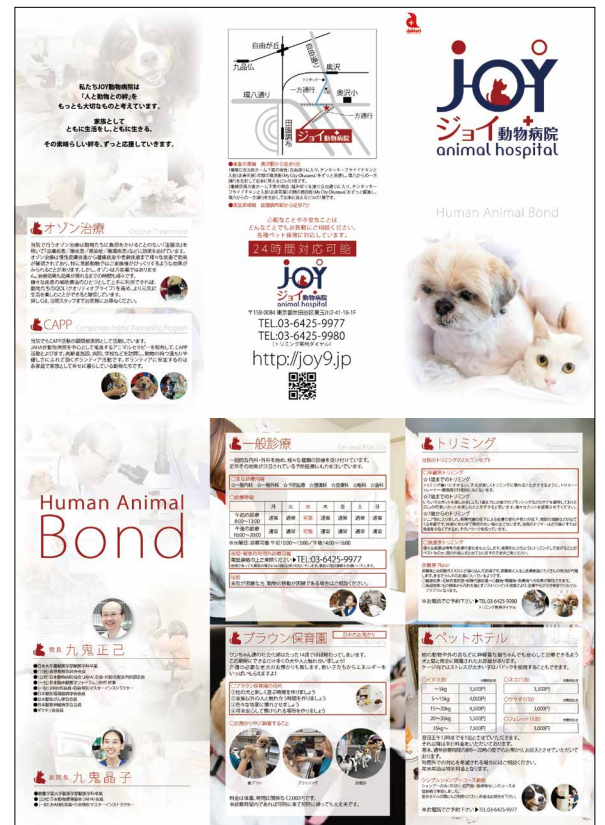

ジョイ動物病院 <https://joy9.jp>

パンフレット

Client
ジョイ動物病院

Description
世田谷区にある人気動物病院のWEBサイトや各種ツール制作。
病院の開院以来ずっとお仕事をさせていただいております。

Works
WEBの企画・制作:ディレクション・CMS構築・コピー・グラフィック・撮影・動画編集
SNSの開設・運用
各種グラフィックツールの企画・制作